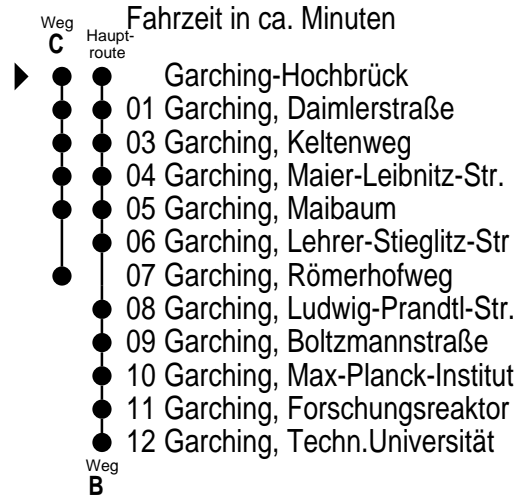

Abfahrtszeiten ab

Garching-Hochbrück

(Diese Haltestelle liegt im Zeitkartenring 6 und 7)

Richtung

Garching, Techn.Universität

Gültig von 10.06.2001 bis 14.12.2002

Neumayr GmbH

Uhr	Montag - Donnerstag	Freitag	Samstag	Uhr
	--	--	--	
5	44 ^C	44 ^C	--	5
6	04 ^C 17 28 50	04 ^C 17 28 50	--	6
7	10 30 50	10 30 50	00 ^C 48	7
8	10 30 50	10 30 50	24	8
9	10 20 46	10 20 46	04 44	9
10	06 26 44	06 26 44	24	10
11	04 24 44	04 24 44	04 44	11
12	04 24 44	04 24 44	24	12
13	04 26 46	04 21 31 51	04 44	13
14	06 26 46	11 31 51	24	14
15	06 26 46	11 31 51	04 44	15
16	00 20 40	00 20 40	24	16
17	00 20 40	00 20 40	04 44	17
18	00 20 40	00 20 50	24	18
19	06 26 46	06 26 46	04 44	19
20	04 24	04 24	--	20
21	04 44	04 44	--	21
22	24	24	--	22
23	04 ^C	04 ^C	--	23
	--	--	--	

Eingeschränkte Gültigkeit: nur 04.11.2002 bis 14.12.2002
 Fahrten ohne Fahrwegangabe nehmen Weg B C = fährt Weg C